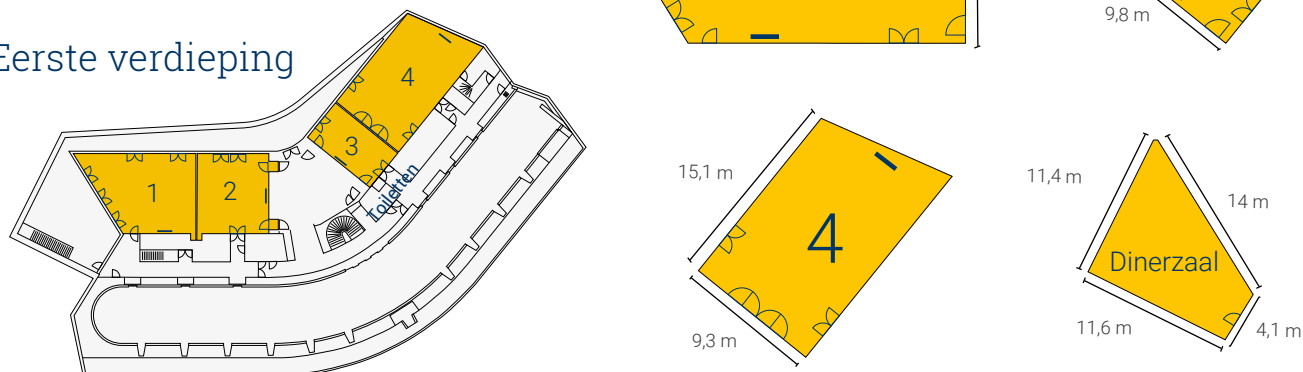

Zaalspecificaties

In onderstaand schema hebben wij de zaalspecificaties en de tafelopstellingen voor u gerangschikt. Op de plattegrond zijn daarnaast de locaties van de zalen aangegeven.

Plattegrond	m ²	Theater	Blok	Carré	U- vorm	Receptie
Zaal 1	103	90	20	32	24	90
Zaal 2	83	70	20	32	24	70
Zaal 1+2	189	160	40	52	44	170
Zaal 3	51	40	20	24	20	40
Zaal 4	138	110	32	40	34	120
Dinerzaal	100					80
Foyer	71					60

Begane grond

Eerste verdieping

— = Scherm

Alle ruimtes zijn rolstoeltoegankelijk.

Zaalspecificaties

Zaal 1

Inbegrepen in zaalhuur:

- Vast scherm 75" full-HD
- Hoogwaardige audio-installatie
- HDMI-aansluiting voor scherm
- Sennheiser draadloze microfoon (handheld of headset)