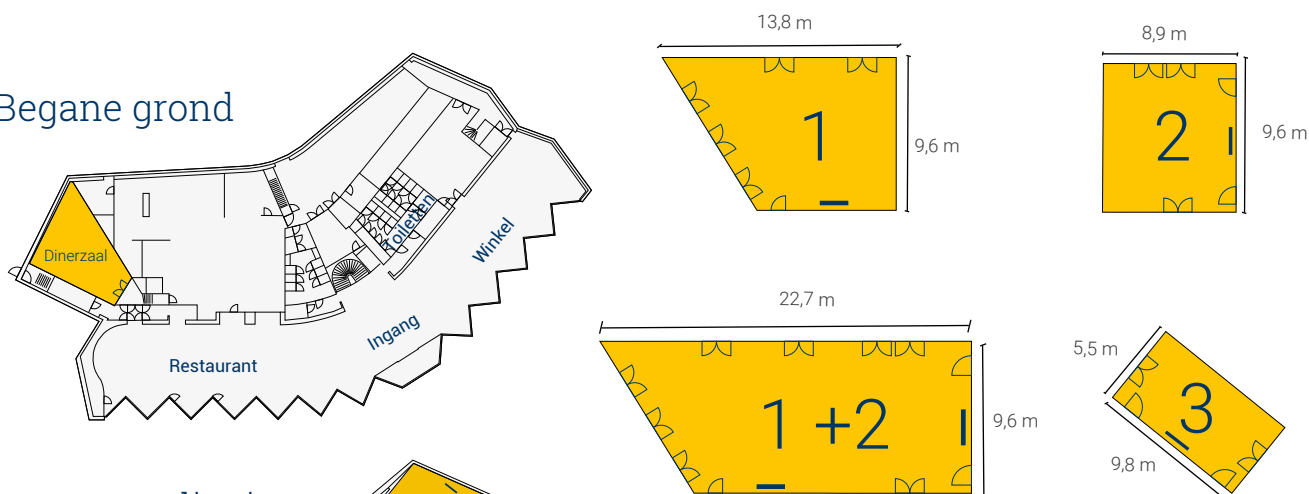

Zaalspecificaties

In onderstaand schema hebben wij de zaalspecificaties en de tafelopstellingen voor u gerangschikt. Op de plattegrond zijn daarnaast de locaties van de zalen aangegeven.

Plattegrond	m ²	Theater	Blok	Carré	U- vorm	Receptie
Zaal 1	103	90	20	32	24	90
Zaal 2	83	70	20	32	24	70
Zaal 1+2	189	160	40	52	44	170
Zaal 3	51	40	20	24	20	40
Zaal 4	138	110	32	40	34	120
Dinerzaal	100					80
Foyer	71					60

Begane grond

Eerste verdieping

— = Scherm

Alle ruimtes zijn rolstoeltoegankelijk.

Zaalspecificaties

Zaal 1

Inbegrepen in zaalhuur:

- Vast scherm 75" full-HD
- Hoogwaardige audio-installatie
- HDMI-aansluiting voor scherm
- Sennheiser draadloze microfoon (handheld of headset)

Zaal 2

Inbegrepen in zaalhuur:

- Panasonic LED-laser projector
- Projectiescherm 218 x 350 cm
- Hoogwaardige audio-installatie
- HDMI-aansluiting voor projector
- Sennheiser draadloze microfoon (handheld of headset)